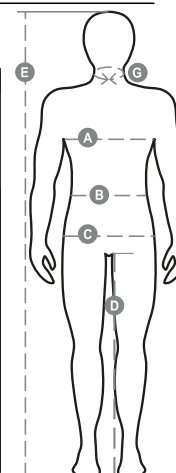

TRAFFIC

001449-0090

WP 8000 mm H₂O, MVP 800 g/m² 24h. Chaleco de hombre ergonómico, bicolor de alta visibilidad, con bandas de 3M, con cremallera SBS larga con cinta, dos bolsillos laterales con cremallera, un bolsillo en el pecho, soporte para tarjetas extraíble y desmontable.

Composición: 100 % POLIÉSTER

Apariencia: SOFT-SHELL 3/1 TWILL 75D

Peso: 310 GR/MQ

Tallas: XS-S-M-L-XL-XXL-3XL-4XL-5XL

Embalaje: 1/20

HECHO EN: HECHO EN CHINA

HS CODE: 62014010

Colores

AMARILLO FLUORESC
CENTE/AZUL
MARINO

NARANJA FLUORESC
ENTE/AZUL MARINO

Guía de tallas

International Sizes	XXS		XS		S		M		L		XL		XXL		3XL		4XL		5XL	
IT - DE	36	38	40	42	44	46	48	50	52	54	56	58	60	62	64	66	68	70	72	74
FR - ES	32	34	36	38	40	42	44	46	48	50	52	54	56	58	60	62	64	66	68	70
UK Top	29	30	31	33	34	36	38	39	41	42	44	46	47	48	50	52	53	55	56	58
UK Trousers	25	27	28	29	30	32	33	34	36	38	40	41	43	45	46	48	49	51	52	54
(G) - cm	37	37	38	38	39	39	40	40	41	41	42,5	42,5	44	44	45	45	46	46	47	47
(G) - in	14½	14½	15	15	15½	15½	15¾	15¾	16	16	16¾	16¾	17¼	17¼	17¾	17¾	18	18	18½	18½
(A) - cm	72	76	80	84	88	92	96	100	104	108	112	116	120	124	128	132	136	140	144	148
(A) - in	28	30	31	33	34	36	38	39	41	42	44	46	47	48	50	52	53	55	56	58
(B) - cm	64	68	72	74	76	80	84	88	92	96	100	104	108	112	116	120	124	128	132	136
(B) - in	25	27	28	29	30	32	33	34	36	38	40	41	43	45	46	48	49	51	52	54
(C) - cm	80	84	88	90	92	96	100	104	108	112	116	120	124	128	132	136	140	144	148	152
(C) - in	31	33	34	35	36	38	39	41	42	44	46	47	49	50	52	53	55	56	58	59
(D) - cm	82	82	84	84	85	85	86	86	87	87	88	88	88	88	88	88	89	89	89	89
(D) - in	32	32	33	33	33	33	33	33	34	34	34	34	34	34	34	34	35	35	35	35
(E) - cm	170/181				175/187				175/189											
(E) - in	67/71				69/73				69/75											