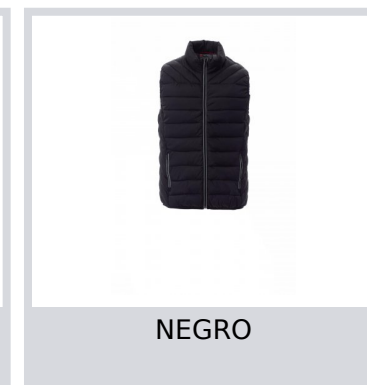

TIME

001324-0396

Chaleco/plumífero para hombre, con cierre de cremallera de 5 mm de plástico con cursor de metal, borde delgado en la cintura, dos bolsillos externos. Interior: relleno con poliéster efecto pluma, dos bolsillos.

Composición: 100 % NAILON

Apariencia: NAILON 320T

Peso: 58 GR/MQ

Tallas: XXS-XS-S-M-L-XL-XXL-3XL

Embalaje: 1/10

HECHO EN: HECHO EN CHINA

HS CODE: 62014010

Colores