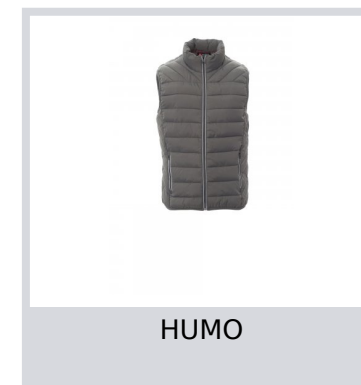

TIME

001324-0396

Chaleco/plumífero para hombre, con cierre de cremallera de 5 mm de plástico con cursor de metal, borde delgado en la cintura, dos bolsillos externos. Interior: relleno con poliéster efecto pluma, dos bolsillos.

Composición: 100 % NAILON

Apariencia: NAILON 320T

Peso: 58 GR/MQ

Tallas: XXS-XS-S-M-L-XL-XXL-3XL

Embalaje: 1/10

HECHO EN: HECHO EN CHINA

HS CODE: 62014010

Colores