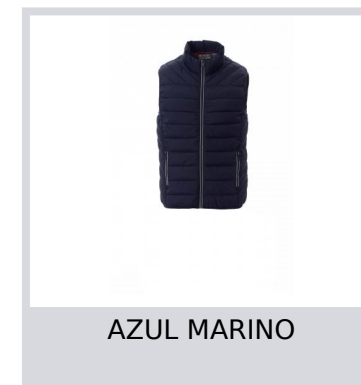

TIME

001324-0396

Chaleco/plumífero para hombre, con cierre de cremallera de 5 mm de plástico con cursor de metal, borde delgado en la cintura, dos bolsillos externos. Interior: relleno con poliéster efecto pluma, dos bolsillos.

Composición: 100 % NAILON

Apariencia: NAILON 320T

Peso: 58 GR/MQ

Tallas: XXS-XS-S-M-L-XL-XXL-3XL

Embalaje: 1/10

HECHO EN: HECHO EN CHINA

HS CODE: 62014010

Colores