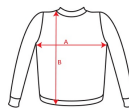

ESQUEMA

CANTIDADES

Caja	Pack

Adultos:	25 ud.	1 ud.