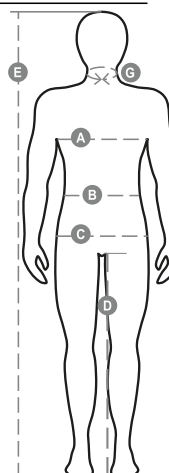

Guía de tallas

International Sizes	XXS		XS		S		M		L		XL		XXL		3XL		4XL		5XL	
IT - DE	36	38	40	42	44	46	48	50	52	54	56	58	60	62	64	66	68	70	72	74
FR - ES	32	34	36	38	40	42	44	46	48	50	52	54	56	58	60	62	64	66	68	70
UK Top	29	30	31	33	34	36	38	39	41	42	44	46	47	48	50	52	53	55	56	58
UK Trousers	25	27	28	29	30	32	33	34	36	38	40	41	43	45	46	48	49	51	52	54
(G) - cm	37	37	38	38	39	39	40	40	41	41	42,5	42,5	44	44	45	45	46	46	47	47
(G) - in	14½	14½	15	15	15½	15½	15¾	15¾	16	16	16¾	16¾	17¼	17¼	17¾	17¾	18	18	18½	18½
(A) - cm	72	76	80	84	88	92	96	100	104	108	112	116	120	124	128	132	136	140	144	148
(A) - in	28	30	31	33	34	36	38	39	41	42	44	46	47	48	50	52	53	55	56	58
(B) - cm	64	68	72	74	76	80	84	88	92	96	100	104	108	112	116	120	124	128	132	136
(B) - in	25	27	28	29	30	32	33	34	36	38	40	41	43	45	46	48	49	51	52	54
(C) - cm	80	84	88	90	92	96	100	104	108	112	116	120	124	128	132	136	140	144	148	152
(C) - in	31	33	34	35	36	38	39	41	42	44	46	47	49	50	52	53	55	56	58	59
(D) - cm	82	82	84	84	85	85	86	86	87	87	88	88	88	88	88	88	89	89	89	89
(D) - in	32	32	33	33	33	33	33	33	34	34	34	34	34	34	34	34	35	35	35	35
(E) - cm	170/181				175/187				175/189											
(E) - in	67/71				69/73				69/75