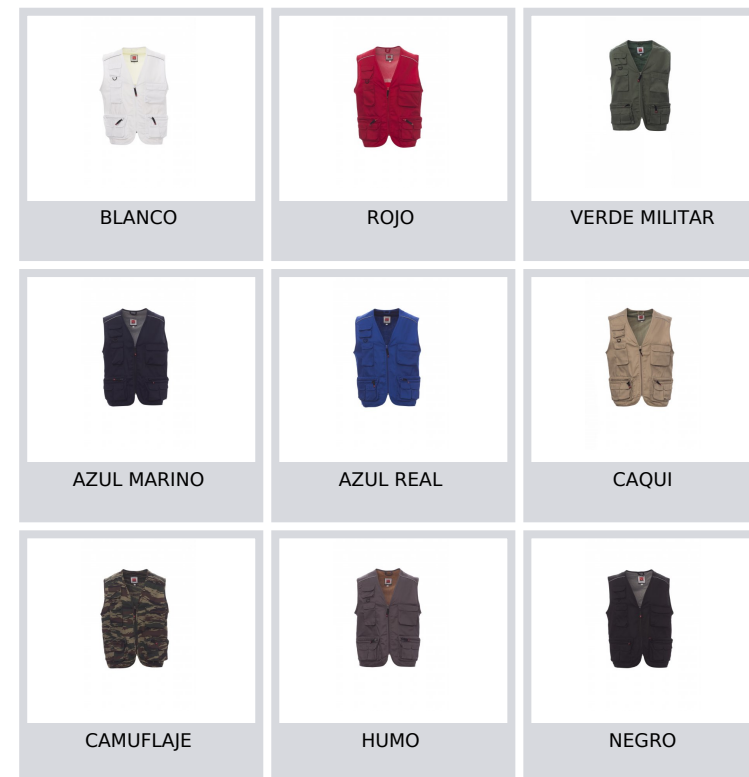

POCKET

000187-0054

Chaleco para verano, cremallera, sistema de varios bolsillos delanteros con soporte para tarjeta de identificación reversible, banda reflectante en hombros y espalda, amplio bolsillo trasero para caza. Forro drytech en color de contraste, abierto para facilitar la impresión y el bordado.

Composición: 80 % POLIÉSTER + 20 % ALGODÓN

Apariencia: TWILL ALGODÓN/POLIÉSTER

Peso: 190 GR/MQ

Tallas: S-M-L-XL-XXL-3XL-4XL-5XL

Embalaje: 1/20

HECHO EN: HECHO EN CHINA

HS CODE: 62113390

Colores