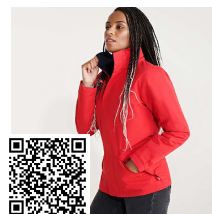

EUROPA WOMAN PK5078