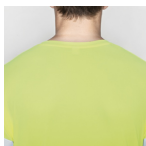

DELTA HV9310

DESCRIPCIÓN

Camiseta técnica de manga corta de alta visibilidad. Cuello redondo en el mismo tejido, con cubrecosturas reforzado en la parte interior del cuello. Dos cintas reflectantes horizontales en torso y una en mangas.

COMPOSICIÓN

100% poliéster bird's eye, 130 g/m².

OBSERVACIONES

*Certificación CE según las normas: EN ISO 13688:2013 Y EN ISO 20471:2013/A1:2016. * Clase I: 55221 - 55223 - 52221 - 23221. *Clase II: 221 - 223 *Tejido técnico. *Alta visibilidad. *Modelo transpirable.

TALLAS

Adultos:: S · M · L · XL · 2XL · 3XL · 4XL / :

CANTIDADES

Caja	Pack

Adultos: 50 ud. 1 ud.

COLORES

TALLAS

Adultos:	S	M	L	XL	2XL	3XL	4XL
ANCHO (A)	48cm	51cm	54cm	57cm	61cm	65cm	69cm
LARGO (B)	71cm	72cm	73cm	74cm	75cm	76cm	77cm

REPROCESOS DISPONIBLES

PRODUCTOS RELACIONADOS