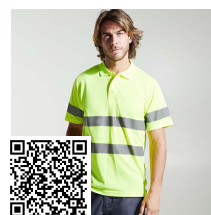

POLARIS HV9302