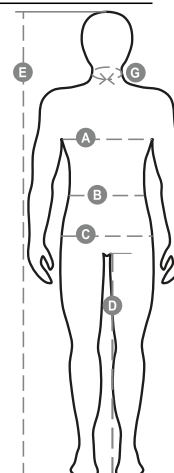

CANADA

000867-0308

Sudadera para hombre, con media cremallera de plástico a juego y cursor metálico, manga simple, puños y cintura de canalé elástico, costuras reforzadas.

Composición: 70 % ALGODÓN + 30 % POLIÉSTER

Apariencia: PERCHADA

Peso: 280 GR/MQ

Tallas: XS-S-M-L-XL-XXL-3XL-4XL-5XL

Embalaje: 5/20

HECHO EN: HECHO EN PAKISTÁN

HS CODE: 61102091

Colores

Guía de tallas

International Sizes	XXS		XS		S		M		L		XL		XXL		3XL		4XL		5XL	
IT - DE	36	38	40	42	44	46	48	50	52	54	56	58	60	62	64	66	68	70	72	74
FR - ES	32	34	36	38	40	42	44	46	48	50	52	54	56	58	60	62	64	66	68	70
UK Top	29	30	31	33	34	36	38	39	41	42	44	46	47	48	50	52	53	55	56	58
UK Trousers	25	27	28	29	30	32	33	34	36	38	40	41	43	45	46	48	49	51	52	54
(G) - cm	37	37	38	38	39	39	40	40	41	41	42,5	42,5	44	44	45	45	46	46	47	47
(G) - in	14½	14½	15	15	15½	15½	15¾	15¾	16	16	16¾	16¾	17¼	17¼	17¾	17¾	18	18	18½	18½
(A) - cm	72	76	80	84	88	92	96	100	104	108	112	116	120	124	128	132	136	140	144	148
(A) - in	28	30	31	33	34	36	38	39	41	42	44	46	47	48	50	52	53	55	56	58
(B) - cm	64	68	72	74	76	80	84	88	92	96	100	104	108	112	116	120	124	128	132	136
(B) - in	25	27	28	29	30	32	33	34	36	38	40	41	43	45	46	48	49	51	52	54
(C) - cm	80	84	88	90	92	96	100	104	108	112	116	120	124	128	132	136	140	144	148	152
(C) - in	31	33	34	35	36	38	39	41	42	44	46	47	49	50	52	53	55	56	58	59
(D) - cm	82	82	84	84	85	85	86	86	87	87	88	88	88	88	88	88	89	89	89	89
(D) - in	32	32	33	33	33	33	33	33	34	34	34	34	34	34	34	34	35	35	35	35
(E) - cm	170/181				175/187				175/189											
(E) - in	67/71				69/73				69/75											