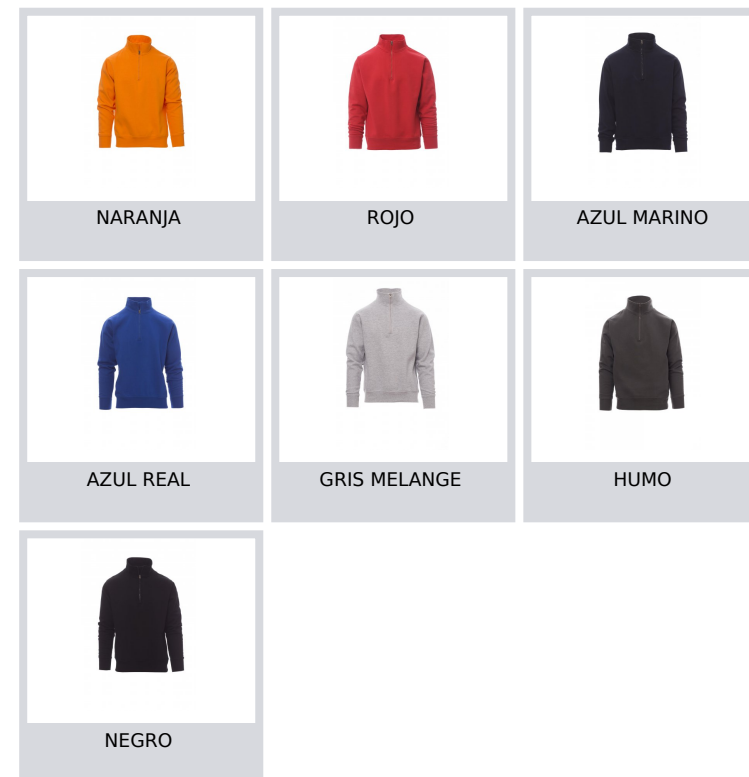

CANADA

000867-0308

Sudadera para hombre, con media cremallera de plástico a juego y cursor metálico, manga simple, puños y cintura de canalé elástico, costuras reforzadas.

Composición: 70 % ALGODÓN + 30 % POLIÉSTER

Apariencia: PERCHADA

Peso: 280 GR/MQ

Tallas: XS-S-M-L-XL-XXL-3XL-4XL-5XL

Embalaje: 5/20

HECHO EN: HECHO EN PAKISTÁN

HS CODE: 61102091

Colores

Guía de tallas